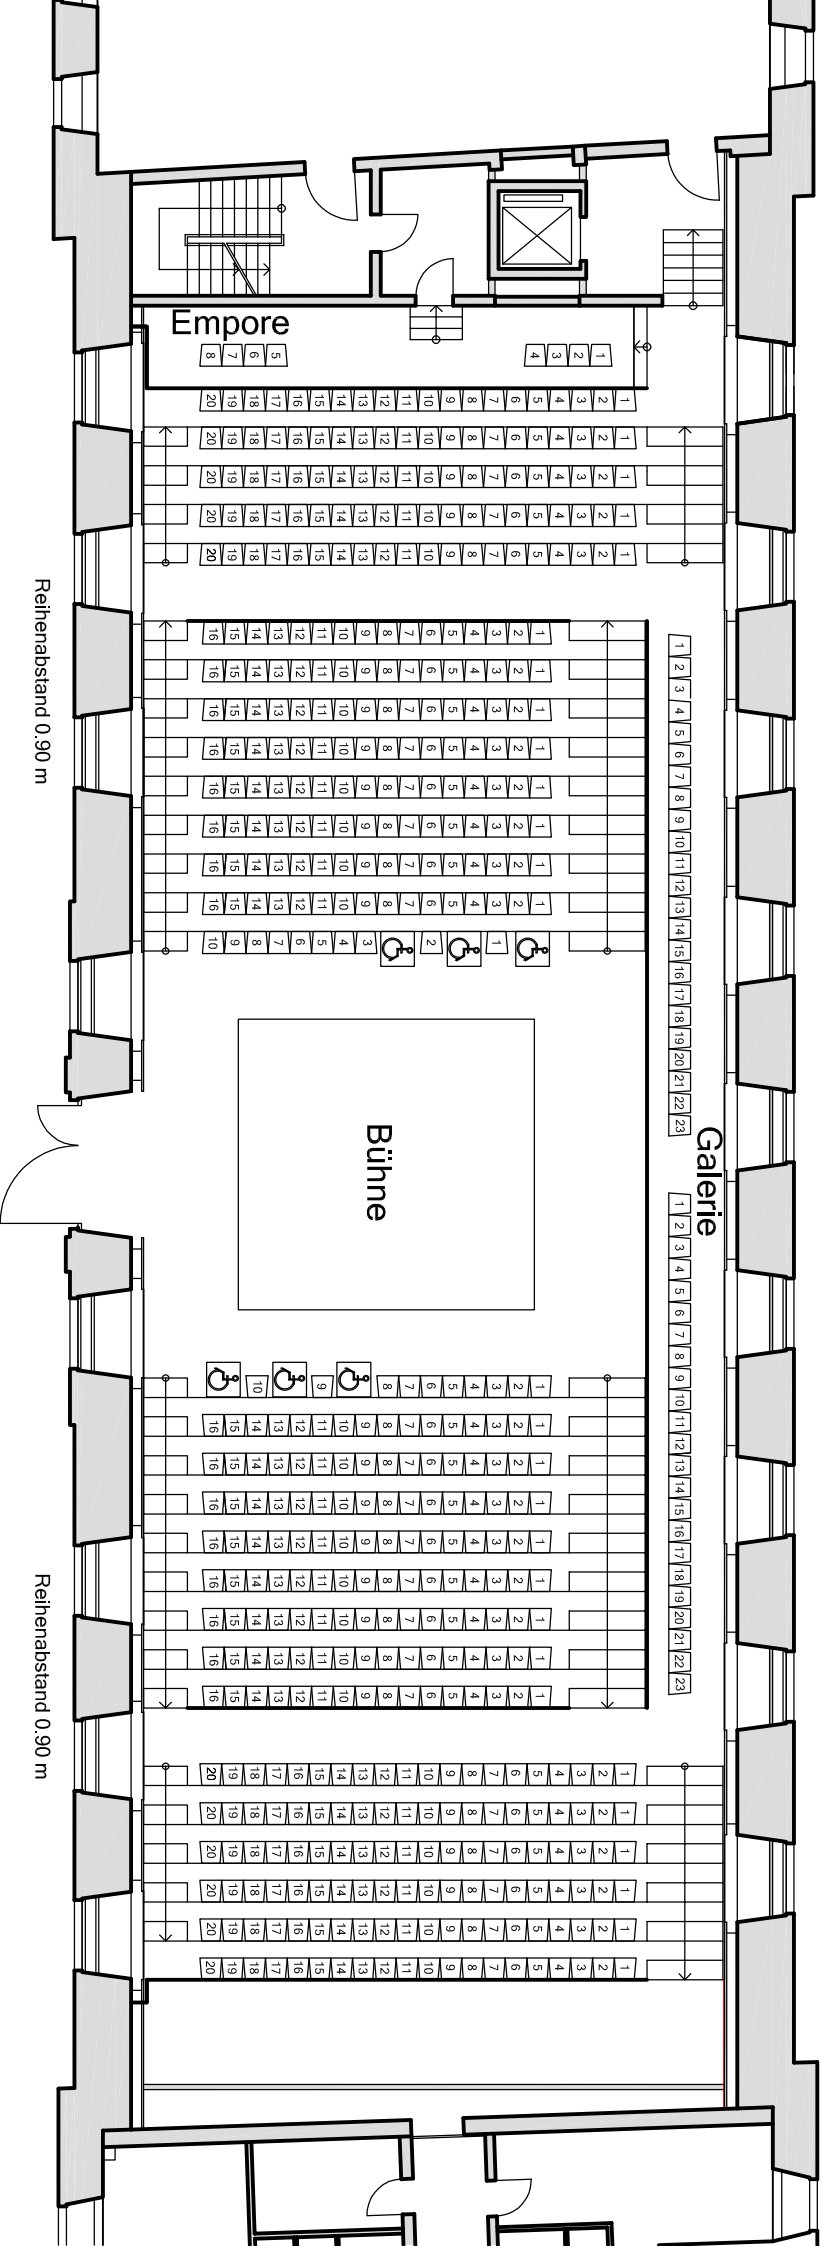

# Detmolder Stadthalle Arena

Arena:

Sitzplätze (max.):

ansteigende Bestuhlung Saal:

Galerie 1:

Galerie 2:

Galerie 3:

Empore:

Sitzplätze ges. (max.)

276

100

120

46 (bis 50 Sitzplätze möglich)

8

6

556

## Arena

Objekt:	Schloßplatz 7	Stockwerk:	Erd-/Obergeschoss
Stand:	Januar 2025	Plan-Nr.:	01001000
Planhersteller:	Stadt Detmold - Der Bürgermeister - Fachbereich 5 Hochbau		