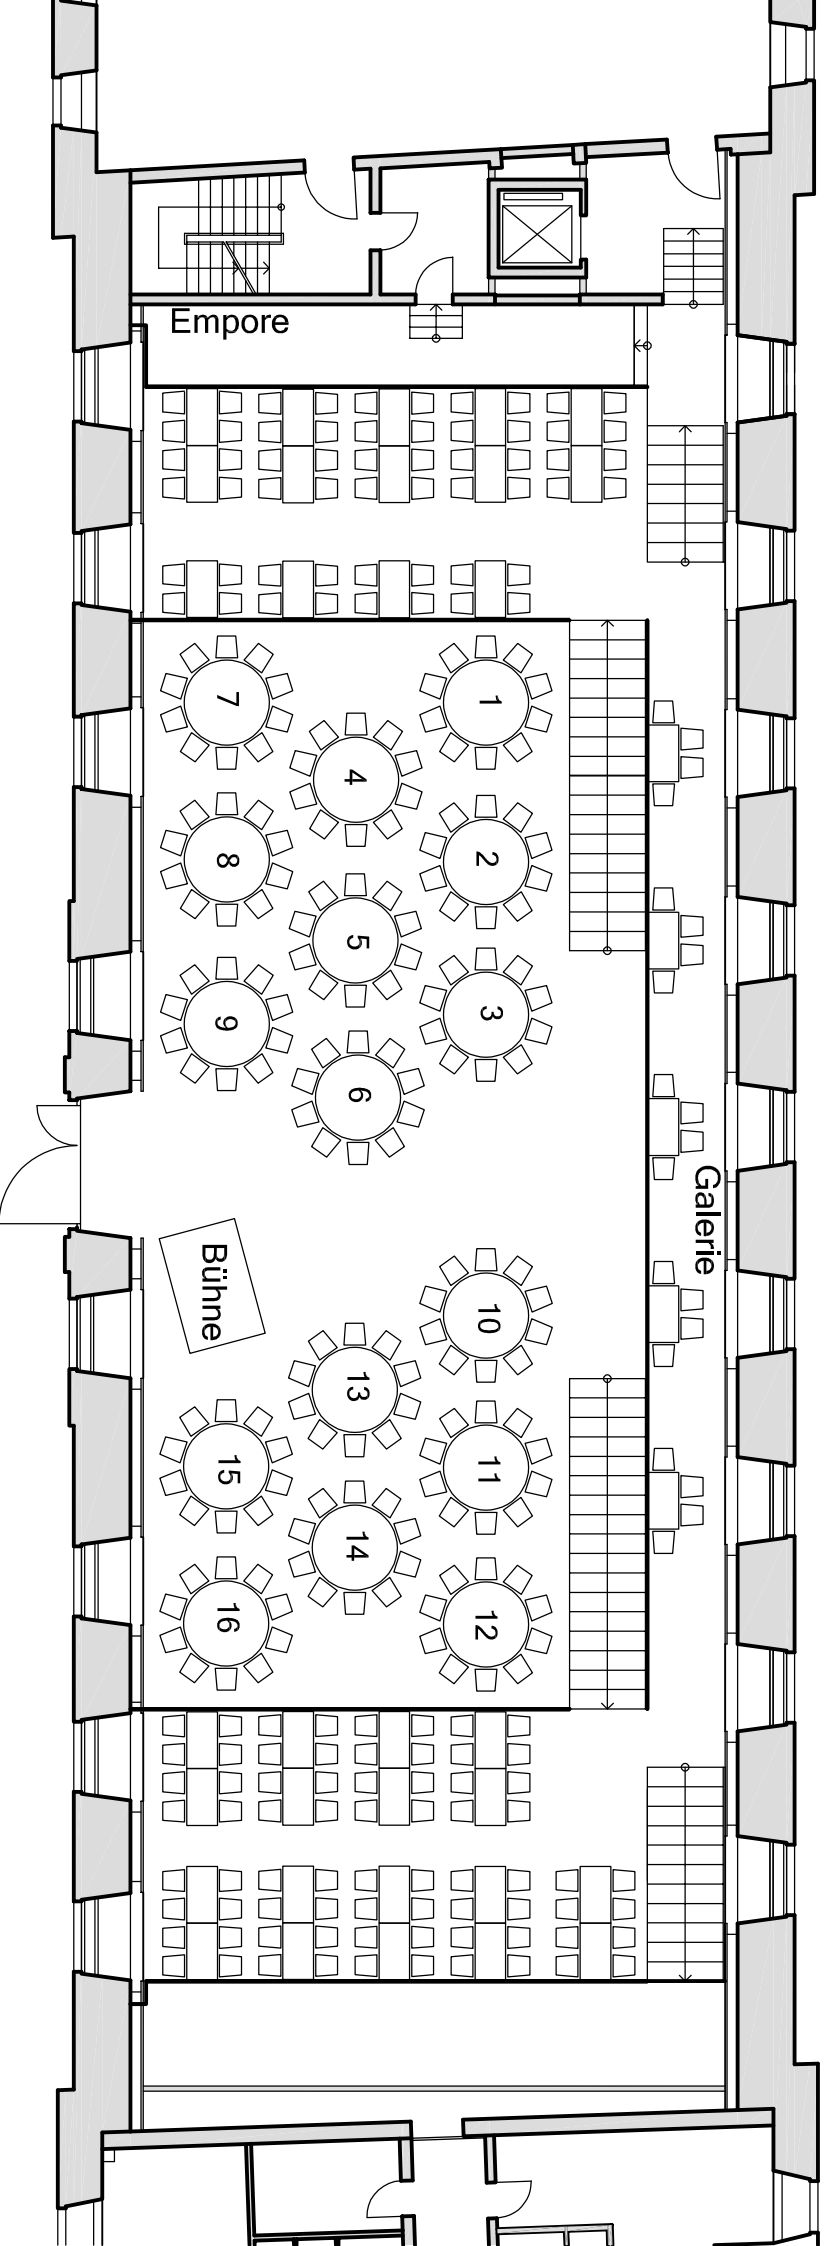

Detmolder Stadthalle

Ballbestuhlung - runde Tische - DJ

Ballbestuhlung (runde Tische)

Sitzplätze (max.)

Saal:	160
Galerie 1:	56
Galerie 2:	72
Galerie 3:	20
Empore:	0
Sitzplätze ges. (max.)	308

Ballbestuhlung - runde Tische - DJ

Objekt:	Schloßplatz 7	Stockwerk:	Erd-/Obergeschoss
Stand:	Januar 2025	Plan-Nr.:	02003000
Planhersteller:	Stadt Detmold - Der Bürgermeister - Fachbereich 5 Hochbau		