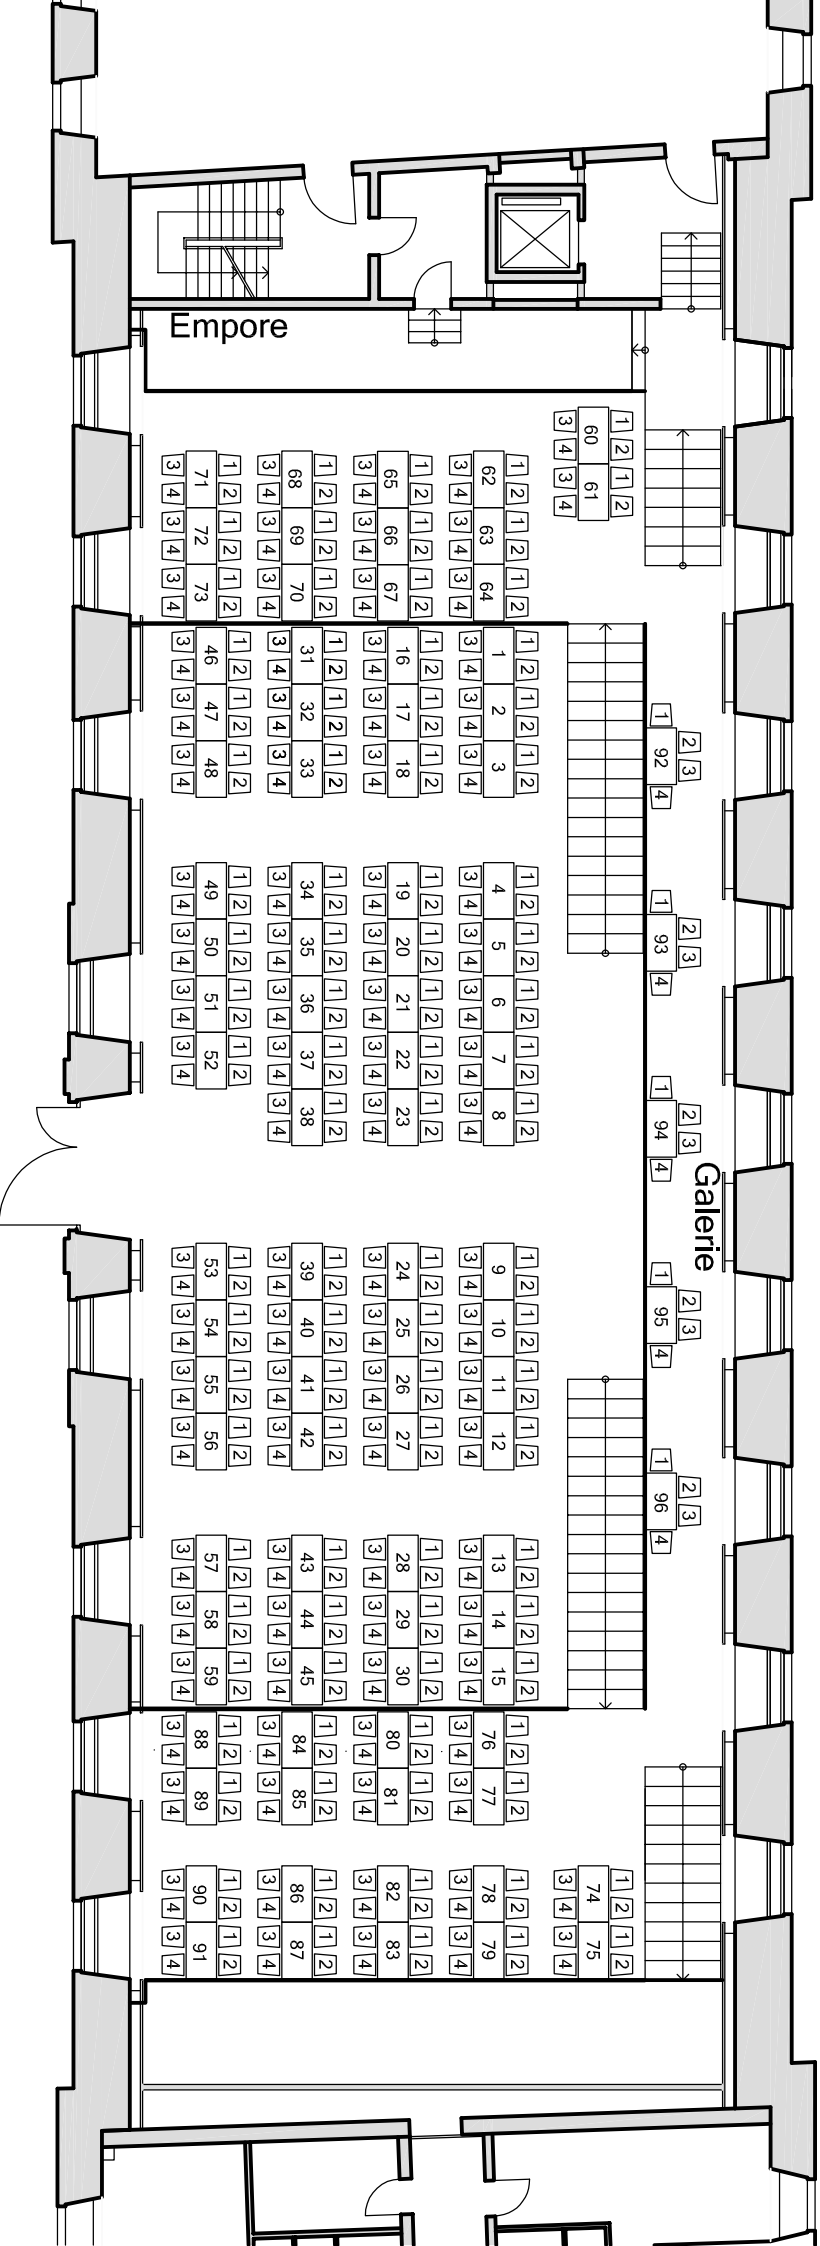

# Detmolder Stadthalle

## Ballbestuhlung - eckige Tische

Ballbestuhlung (eckige Tische):

Sitzplätze (max.)

- Saal: 236
- Galerie 1: 56
- Galerie 2: 72
- Galerie 3: 20

Sitzplätze ges. (max.)

384

## Ballbestuhlung - eckige Tische

Objekt:	Schloßplatz 7	Stockwerk:	Erd-/Obergeschoss
Stand:	Januar 2025	Plan-Nr.:	02004000
Planhersteller:	Stadt Detmold - Der Bürgermeister - Fachbereich 5 Hochbau		