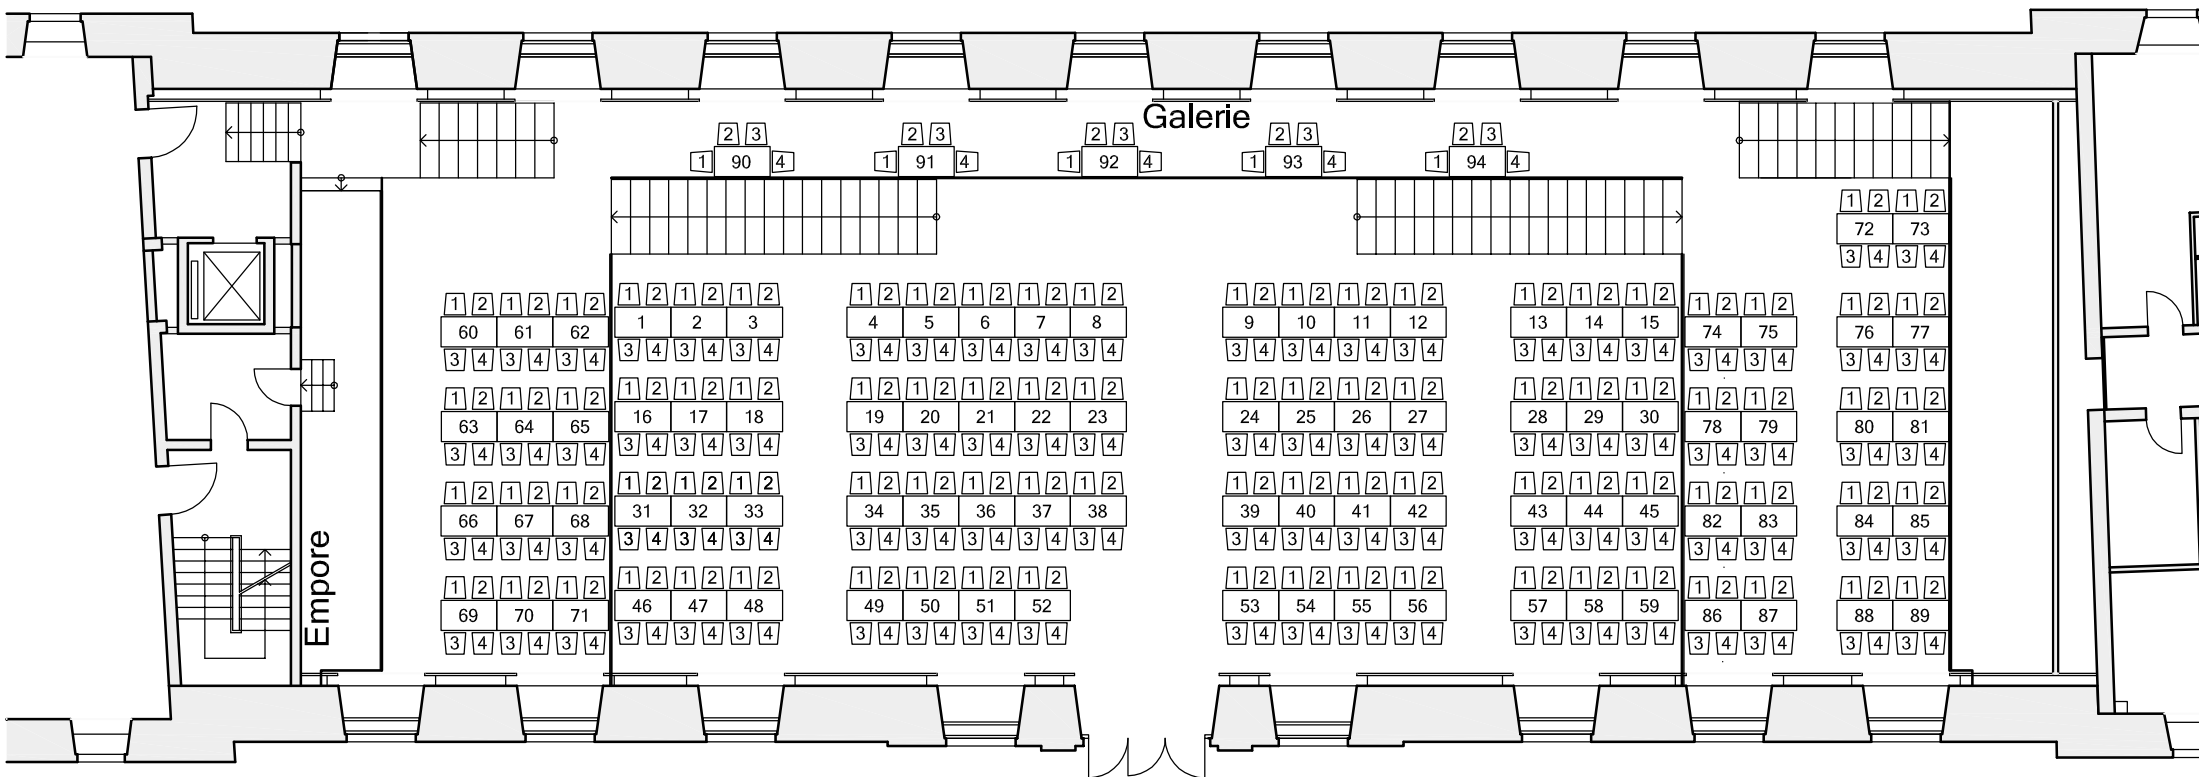

# Detmolder Stadthalle

## Ballbestuhlung (eckige Tische)

### Ballbestuhlung (eckige Tische):

Sitzplätze (max.)

Saal:	236
Galerie 1	56
Galerie 2:	72
Galerie 3:	18
Empore:	6
Sitzplätze ges. (max.)	<u>388</u>

Objekt:	Schloßplatz 7	Stockwerk:	Erd- /Obergeschoss
Stand:	Mai 2019	Plan-Nr.:	6.0
Planhersteller:	Stadt Detmold - Der Bürgermeister - Fachbereich 5 Hochbau		