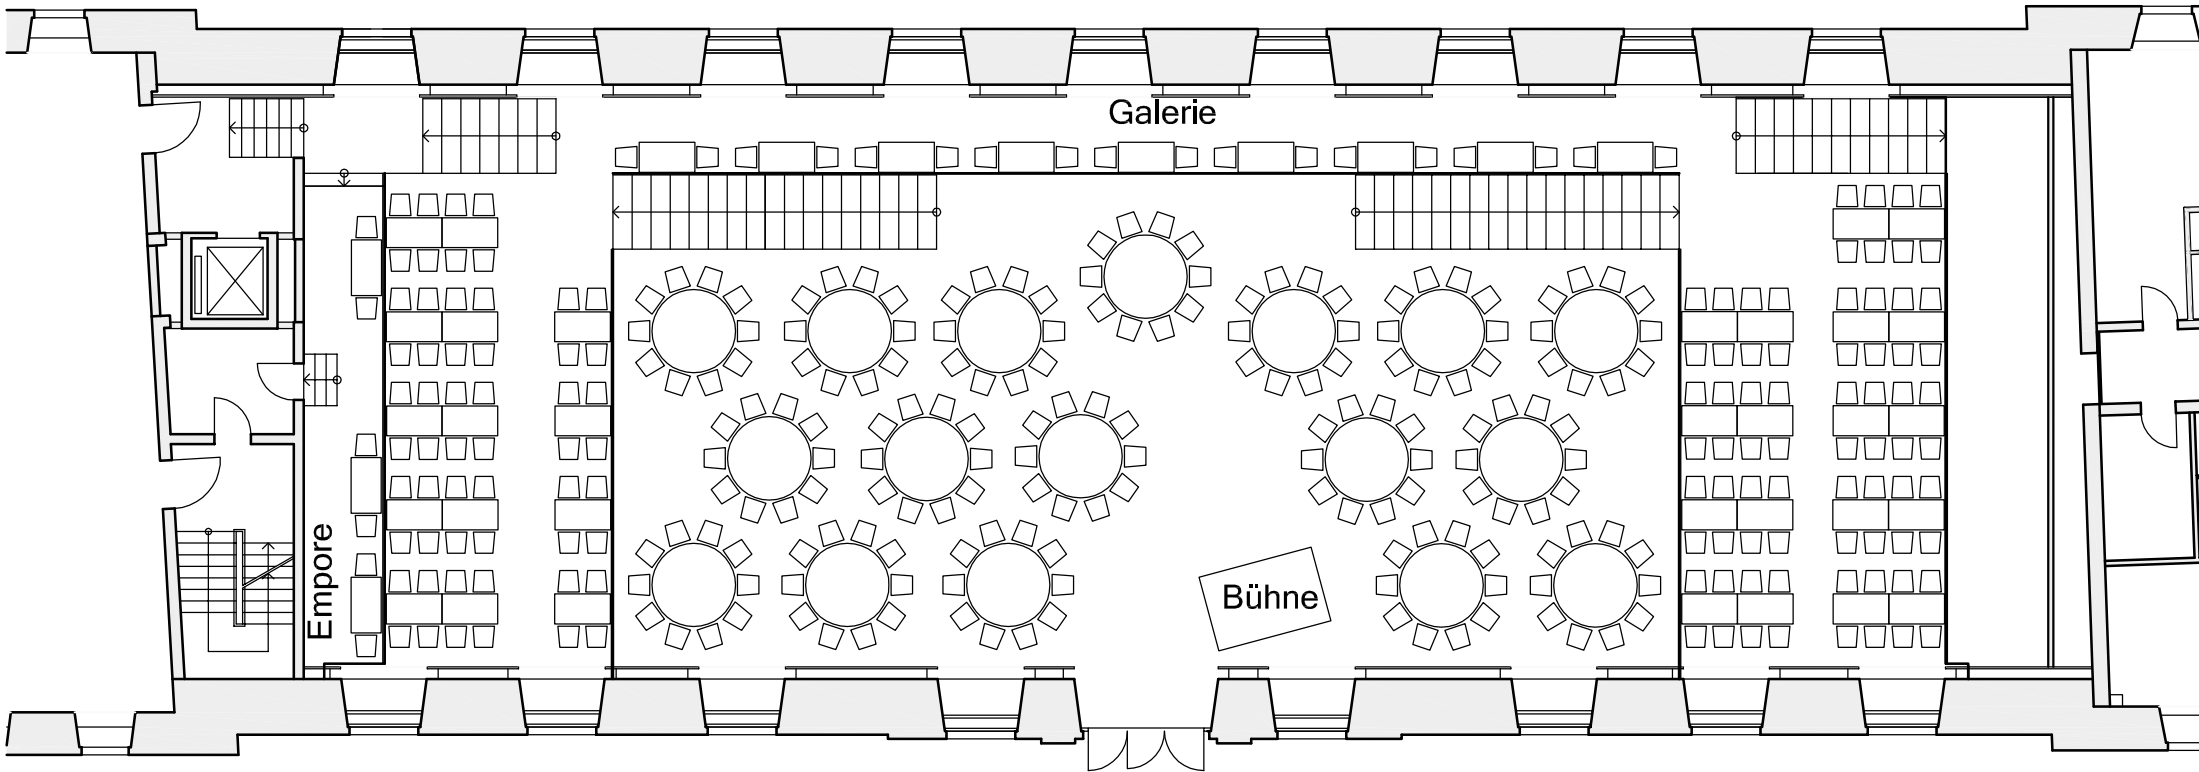

Detmolder Stadthalle

Ballbestuhlung (runde Tische)

Ballbestuhlung (runde Tische)

Sitzplätze (max.)

Saal:	170
Galerie 1:	56
Galerie 2:	72
Galerie 3:	18
Empore:	6
Sitzplätze ges. (max.)	<u>322</u>

Objekt:	Schloßplatz 7	Stockwerk:	Erd- /Obergeschoss
Stand:	Mai 2019	Plan-Nr.:	7.0
Planhersteller:	Stadt Detmold - Der Bürgermeister - Fachbereich 5 Hochbau		