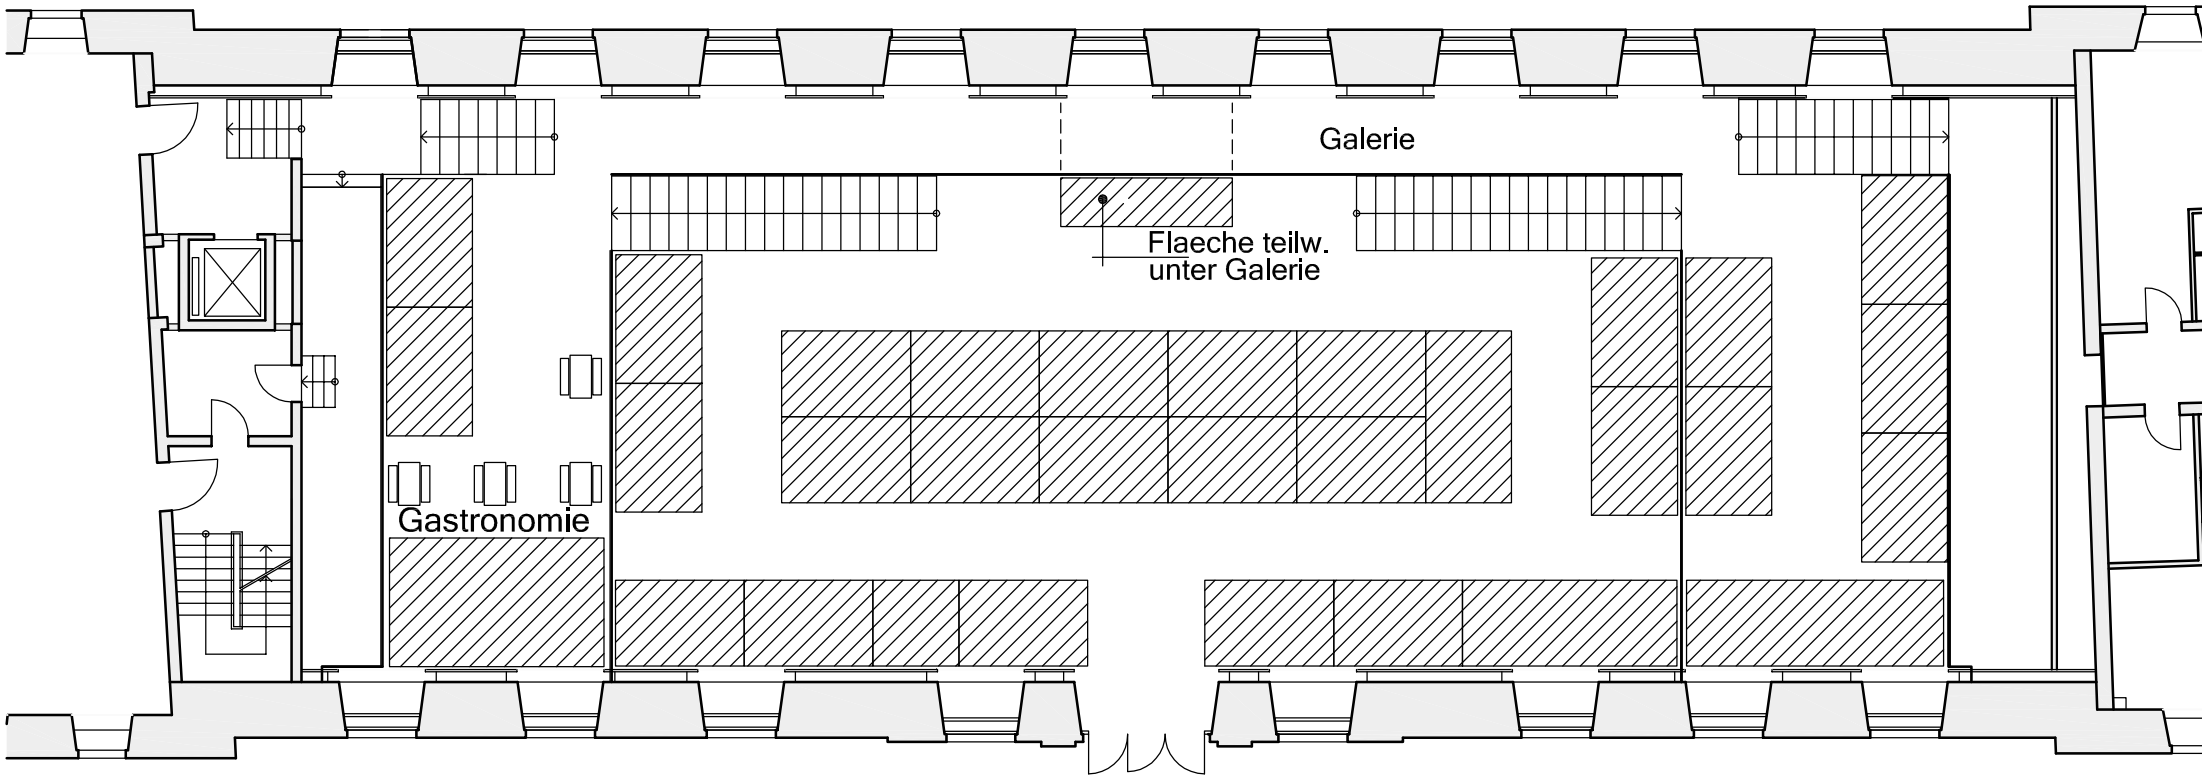

Detmolder Stadthalle

Messe

 Stellfläche
Messestände

Messe:

Stellplatzgröße: ca 3,00*2,00 m

Fluchtwegbreite: 1,80 m (mind.)

Objekt:	Schloßplatz 7	Stockwerk:	Erd- /Obergeschoss
Stand:	Mai 2019	Plan-Nr.:	8.0
Planhersteller:	Stadt Detmold - Der Bürgermeister - Fachbereich 5 Hochbau		